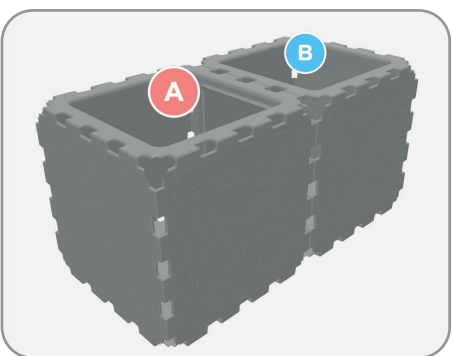

КАШПО ДЛЯ РАСТЕНИЙ «ДУЭТ»

Готовый размер: 45x22,5x45см (ДхШхВ)

В КОМПЛЕКТЕ: VOID - 16 ШТ
Всего 24 грани ZEN - 8 ШТ
 ЗАМКИ - 20 ШТ
 ПИНЦЕТ - 1 ШТ

4 в наборе
куба

КЛИПСЫ ЛЕГКО
ВСТАВЛЯЮТСЯ

НАДЕЖНО СКРЕПЛЯЮТСЯ
МЕЖДУ СОБОЙ

ЛЕГКО ДОСТАЮТСЯ
ПИНЦЕТОМ

в наборе
1 пинцет

Кубы скрепляются между собой клипсами, которые находятся в наборе. Пинцет нужен для извлечения клипс, если решите разобрать и переделать конструкцию.

Размер куба:	225x225x225мм
Вес Void/Zen 1шт:	792гр/784гр
Вес набора:	3,15кг
Способ крепления:	защёлки
Температура эксплуатации:	-25С+50°С
УФ стойкость:	да

1. Соберите куб
тип **A**

x1

2. Соберите куб
тип **B**

x1

3. Соберите куб
тип **C**

x2

4. Скрепите кубы
типа **A** с типом **B**

5. Скрепите кубы
типа **C** по схеме