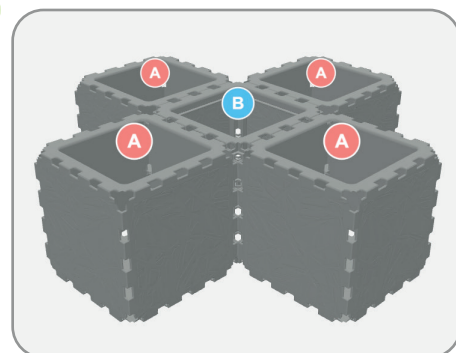

КАШПО ДЛЯ РАСТЕНИЙ «КАСКАДНЫЙ САД»

Готовый размер: 45x67.5x67.5см (ДхШхВ)

В КОМПЛЕКТЕ:

Всего 36 граней

VOID - 11 ШТ

ZEN - 25 ШТ

ЗАМКИ - 30 ШТ

ПИНЦЕТ - 1 ШТ

6 в наборе
кубов

КЛИПСЫ ЛЕГКО
ВСТАВЛЯЮТСЯ

НАДЕЖНО СКРЕПЛЯЮТСЯ
МЕЖДУ СОБОЙ

ЛЕГКО ДОСТАЮТСЯ
ПИНЦЕТОМ

в наборе
1 пинцет

Кубы скрепляются между собой клипсами, которые находятся в наборе. Пинцет нужен для извлечения клипс, если решите разобрать и переделать конструкцию.

8 800 775 84 09
/Звонок БЕСПЛАТНЫЙ/

Инструкция по сборке:

КАШПО ДЛЯ РАСТЕНИЙ «КАСКАДНЫЙ САД» 45x67.5x67.5см (ДxШxВ)

1. Соберите кубы типа **A**

x5

2. Соберите 1 куб типа **B**

x1

3. Соберите кубы типа **A** с типом **B** по схеме

4. Соедините куб типа **A** с центральным типом **B**