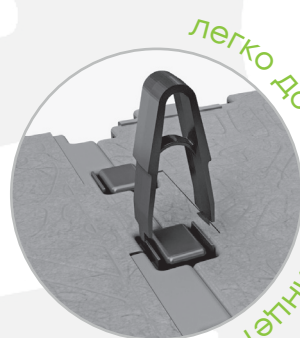

КАШПО «ЦВЕТОЧНЫЙ ОСТРОВ»

Готовый размер: 45x45x45см (ДхШхВ)

В КОМПЛЕКТЕ:

Всего 48 граней

VOID - 28 ШТ

ZEN - 20 ШТ

ЗАМКИ - 40 ШТ

ПИНЦЕТ - 1 ШТ

8 в наборе
кубов

КЛИПСЫ ЛЕГКО ВСТАВЛЯЮТСЯ

НАДЕЖНО СКРЕПЛЯЮТСЯ МЕЖДУ СОБОЙ

ЛЕГКО ДОСТАЮТСЯ ПИНЦЕТОМ

в наборе
1 пинцет

Кубы скрепляются между собой клипсами, которые находятся в наборе. Пинцет нужен для извлечения клипс, если решите разобрать и переделать конструкцию.

Размер куба:	225x225x225мм
Вес Void/Zen 1шт:	2772/3920гр
Вес набора:	6,69кг
Способ крепления:	защёлки
Температура эксплуатации:	-25С+50°С
УФ стойкость:	да

АО «ПластФактор»,
346812, Ростовская область,
Мясниковский р-он,
с. Крым, ул. 5-я Линия, д. 1
+7 /863/ 303 20 42
+7 /863/ 303 41 73