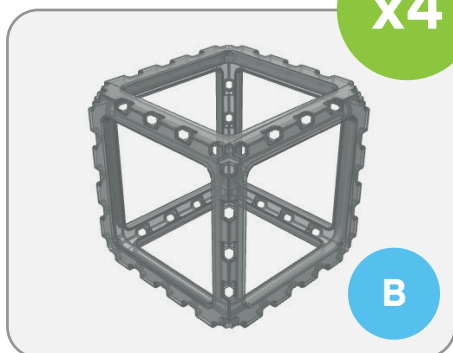

КАШПО «ЦВЕТОЧНЫЙ ОСТРОВ»

Готовый размер: 45x45x45см (ДхШхВ)

В КОМПЛЕКТЕ:

Всего 48 граней

VOID - 28 ШТ

ZEN - 20 ШТ

ЗАМКИ - 40 ШТ

ПИНЦЕТ - 1 ШТ

8 в наборе
кубов

КЛИПСЫ ЛЕГКО ВСТАВЛЯЮТСЯ

НАДЕЖНО СКРЕПЛЯЮТСЯ МЕЖДУ СОБОЙ

ЛЕГКО ДОСТАЮТСЯ ПИНЦЕТОМ

в наборе
1 пинцет

Кубы скрепляются между собой клипсами, которые находятся в наборе. Пинцет нужен для извлечения клипс, если решите разобрать и переделать конструкцию.

8 800 775 84 09
/Звонок БЕСПЛАТНЫЙ/

Инструкция по сборке:

КАШПО «ЦВЕТОЧНЫЙ ОСТРОВ» 45x45x45см (ДxШxВ)

1. Соберите кубы
типа А

x4

2. Соберите 1 куб
типа В

x4

3. Соберите кубы
типа А по схеме

4. Соедините кубы **типа В**
с нижними **А** по схеме