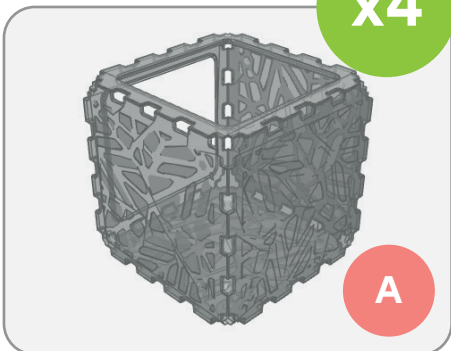

КОНСТРУКЦИЯ «ЖИВАЯ СТЕНА»

Готовый размер: 90x45x90см (ДхШхВ)

В КОМПЛЕКТЕ: VOID - 88 ШТ
Всего 120 граней ZEN - 32 ШТ
 ЗАМКИ - 100 ШТ
 ПИНЦЕТ - 4 ШТ

20 в наборе
кубов

КЛИПСЫ ЛЕГКО ВСТАВЛЯЮТСЯ

НАДЕЖНО СКРЕПЛЯЮТСЯ МЕЖДУ СОБОЙ

ЛЕГКО ДОСТАЮТСЯ ПИНЦЕТОМ

в наборе
1 пинцет

Кубы скрепляются между собой клипсами, которые находятся в наборе. Пинцет нужен для извлечения клипс, если решите разобрать и переделать конструкцию.

Размер куба:	225x225x225мм
Вес Void/Zen	8712/6272гр
Вес набора:	14,98кг
Способ крепления:	защёлки
Температура эксплуатации:	-25С+50°С
УФ стойкость:	да

Инструкция по сборке:

1. Соберите кубы типа **A**

x4

2. Соберите кубы типа **B**

x4

3. Соберите кубы типа **C**

x12

4. Соедините кубы типа **A** и **B** между собой