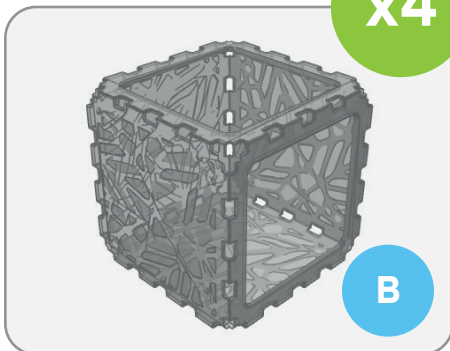

КОНСТРУКЦИЯ «ЖИВАЯ СТЕНА»

Готовый размер: 90x45x90см (ДхШхВ)

В КОМПЛЕКТЕ: VOID - 88 ШТ
Всего 120 граней ZEN - 32 ШТ
 ЗАМКИ - 100 ШТ
 ПИНЦЕТ - 4 ШТ

20 в наборе
кубов

КЛИПСЫ ЛЕГКО ВСТАВЛЯЮТСЯ

НАДЕЖНО СКРЕПЛЯЮТСЯ МЕЖДУ СОБОЙ

ЛЕГКО ДОСТАЮТСЯ ПИНЦЕТОМ

в наборе
1 пинцет

Кубы скрепляются между собой клипсами, которые находятся в наборе. Пинцет нужен для извлечения клипс, если решите разобрать и переделать конструкцию.

Размер куба:	225x225x225мм
Вес Void/Zen	8712/6272гр
Вес набора:	14,98кг
Способ крепления:	защёлки
Температура эксплуатации:	-25С+50°С
УФ стойкость:	да

Инструкция по сборке:

1. Соберите кубы типа **A**

x4

2. Соберите кубы типа **B**

x4

3. Соберите кубы типа **C**

x12

4. Соедините кубы типа **A** и **B** между собой

5. Соедините кубы типа **C** с кубами типа **B**

6. Соедините кубы типа **C** с кубами типа **C** третьим рядом

7. Соедините кубы типа **C** с кубами типа **C** четвертым рядом