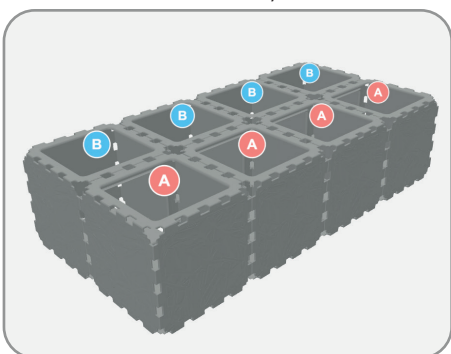

ЛЕГКО ДОСТАЮТСЯ ПИНЦЕТОМ

в наборе
1 пинцет

Кубы скрепляются между собой клипсами, которые находятся в наборе. Пинцет нужен для извлечения клипс, если решите разобрать и переделать конструкцию.

Размер куба:	225x225x225мм
Вес Void/Zen	8712/6272гр
Вес набора:	14,98кг
Способ крепления:	защёлки
Температура эксплуатации:	-25С+50°С
УФ стойкость:	да

Инструкция по сборке:

1. Соберите кубы типа **A**

x4

2. Соберите кубы типа **B**

x4

3. Соберите кубы типа **C**

x12

4. Соедините кубы типа **A** и **B** между собой

5. Соедините кубы типа **C** с кубами типа **B**

6. Соедините кубы типа **C** с кубами типа **C** третьим рядом

7. Соедините кубы типа **C** с кубами типа **C** четвертым рядом