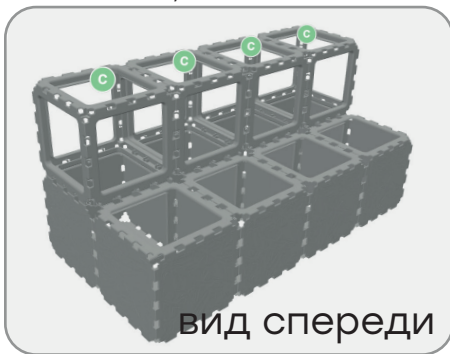

КОНСТРУКЦИЯ «ЖИВАЯ СТЕНА»

Готовый размер: 90x45x90см (ДхШхВ)

В КОМПЛЕКТЕ: VOID - 88 ШТ
Всего 120 граней ZEN - 32 ШТ
 ЗАМКИ - 100 ШТ
 ПИНЦЕТ - 4 ШТ

20 в наборе
кубов

КЛИПСЫ ЛЕГКО ВСТАВЛЯЮТСЯ

НАДЕЖНО СКРЕПЛЯЮТСЯ МЕЖДУ СОБОЙ

ЛЕГКО ДОСТАЮТСЯ ПИНЦЕТОМ

в наборе
1 пинцет

Кубы скрепляются между собой клипсами, которые находятся в наборе. Пинцет нужен для извлечения клипс, если решите разобрать и переделать конструкцию.

Размер куба:	225x225x225мм
Вес Void/Zen	8712/6272гр
Вес набора:	14,98кг
Способ крепления:	защёлки
Температура эксплуатации:	-25С+50°С
УФ стойкость:	да

Инструкция по сборке:

1. Соберите кубы типа **A**

x4

2. Соберите кубы типа **B**

x4

3. Соберите кубы типа **C**

x12

4. Соедините кубы типа **A** и **B** между собой

5. Соедините кубы типа **C** с кубами типа **B**

6. Соедините кубы типа **C** с кубами типа **C** третьим рядом

7. Соедините кубы типа **C** с кубами типа **C** четвертым рядом