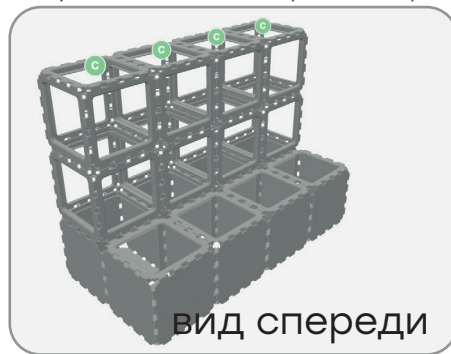

КОНСТРУКЦИЯ «ЖИВАЯ СТЕНА»

Готовый размер: 90x45x90см (ДхШхВ)

В КОМПЛЕКТЕ: VOID - 88 ШТ
Всего 120 граней ZEN - 32 ШТ
 ЗАМКИ - 100 ШТ
 ПИНЦЕТ - 4 ШТ

20 в наборе
кубов

КЛИПСЫ ЛЕГКО ВСТАВЛЯЮТСЯ

НАДЕЖНО СКРЕПЛЯЮТСЯ МЕЖДУ СОБОЙ

ЛЕГКО ДОСТАЮТСЯ ПИНЦЕТОМ

в наборе
1 пинцет

Кубы скрепляются между собой клипсами, которые находятся в наборе. Пинцет нужен для извлечения клипс, если решите разобрать и переделать конструкцию.

Размер куба:	225x225x225мм
Вес Void/Zen	8712/6272гр
Вес набора:	14,98кг
Способ крепления:	защёлки
Температура эксплуатации:	-25С+50°С
УФ стойкость:	да

Инструкция по сборке:

1. Соберите кубы типа **A**

x4

2. Соберите кубы типа **B**

x4

3. Соберите кубы типа **C**

x12

4. Соедините кубы типа **A** и **B** между собой

5. Соедините кубы типа **C** с кубами типа **B**

6. Соедините кубы типа **C** с кубами типа **C** третьим рядом

7. Соедините кубы типа **C** с кубами типа **C** четвертым рядом