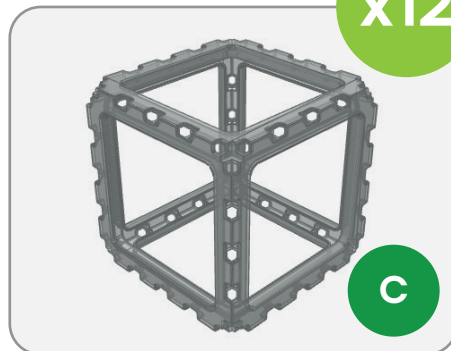

КОНСТРУКЦИЯ «ЖИВАЯ СТЕНА»

Готовый размер: 90x45x90см (ДхШхВ)

В КОМПЛЕКТЕ: VOID - 88 ШТ
Всего 120 граней ZEN - 32 ШТ
 ЗАМКИ - 100 ШТ
 ПИНЦЕТ - 4 ШТ

20 в наборе
кубов

КЛИПСЫ ЛЕГКО ВСТАВЛЯЮТСЯ

НАДЕЖНО СКРЕПЛЯЮТСЯ МЕЖДУ СОБОЙ

ЛЕГКО ДОСТАЮТСЯ ПИНЦЕТОМ

в наборе
1 пинцет

Кубы скрепляются между собой клипсами, которые находятся в наборе. Пинцет нужен для извлечения клипс, если решите разобрать и переделать конструкцию.

Размер куба:	225x225x225мм
Вес Void/Zen	8712/6272гр
Вес набора:	14,98кг
Способ крепления:	защёлки
Температура эксплуатации:	-25С+50°С
УФ стойкость:	да

Инструкция по сборке:

1. Соберите кубы типа **A**

x4

2. Соберите кубы типа **B**

x4

3. Соберите кубы типа **C**

x12

4. Соедините кубы типа **A** и **B** между собой

5. Соедините кубы типа **C** с кубами типа **B**

6. Соедините кубы типа **C** с кубами типа **C** третьим рядом

7. Соедините кубы типа **C** с кубами типа **C** четвертым рядом