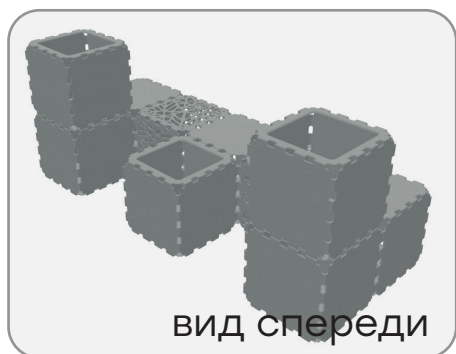

x2

C

1. Соберите кубы
тип **A**

x3

A

2. Соберите кубы
тип **B**

x3

B

4. Соберите кубы
тип **D**

x2

D

5. Соедините кубы
типа A, B, C по схеме

вид спереди

ВИД СЗАДИ

6. Соедините кубы типа D
с типом B по схеме

ВИД СЗАДИ

вид спереди

вид спереди

вид спереди

вид сверху

КОНТЕЙНЕР ДЛЯ РАСТЕНИЙ

Размер: 45x18x18см (ДхШхВ)

3 ВАРИАНТ

10 в наборе кубиков