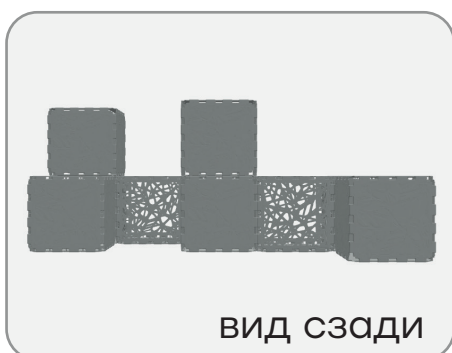

8 800 775 84 09
/Звонок БЕСПЛАТНЫЙ/

КОНТЕЙНЕР ДЛЯ РАСТЕНИЙ

Размер: 45x18x18см (ДхШхВ)

1 ВАРИАНТ

3. Соберите кубы
тип С

1. Соберите кубы
тип А

4. Соберите кубы
тип D

6. Соедините кубы типа D
с типом В по схеме