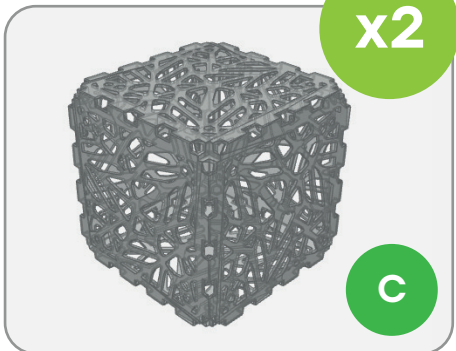

2. Соберите кубы
тип В

5. Соедините кубы
типа А, В, С по схеме

 **10** в наборе
кубиков

КОНТЕЙНЕР ДЛЯ РАСТЕНИЙ

Размер: 45x18x18см (ДхШхВ)

2 ВАРИАНТ

10 в наборе
кубиков

3. Соберите кубы
тип **C**

x2

C

1. Соберите кубы
тип **A**

x3

A

2. Соберите кубы
тип **B**

x3

B

4. Соберите кубы
тип **D**

x2

D

5. Соедините кубы
типа A, B, C по схеме

вид спереди

ВИД СЗАДИ

6. Соедините кубы типа D
с типом B по схеме

ВИД СЗАДИ