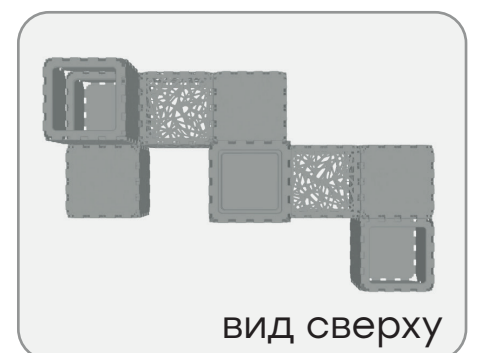

8 800 775 84 09
/Звонок БЕСПЛАТНЫЙ/

КОНТЕЙНЕР ДЛЯ РАСТЕНИЙ

Размер: 45x18x18см (ДхШхВ)

1 ВАРИАНТ

3. Соберите кубы
тип С

1. Соберите кубы
тип А

4. Соберите кубы
тип D

6. Соедините кубы типа D
с типом В по схеме

2. Соберите кубы
тип В

5. Соедините кубы
типа А, В, С по схеме

 **10** в наборе
кубиков

КОНТЕЙНЕР ДЛЯ РАСТЕНИЙ

Размер: 45x18x18см (ДхШхВ)

2 ВАРИАНТ

10 в наборе
кубиков

3. Соберите кубы
тип **C**

x2

C

1. Соберите кубы
тип **A**

x3

A

2. Соберите кубы
тип **B**

x3

B