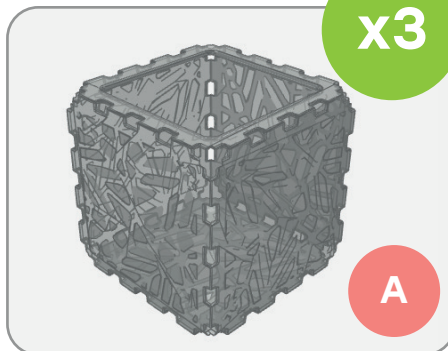

4. Соберите кубы
тип **D**

x2

D

5. Соедините кубы
типа A, B, C по схеме

вид спереди

ВИД СЗАДИ

6. Соедините кубы типа D
с типом B по схеме

ВИД СЗАДИ

вид спереди

вид спереди

вид спереди

вид сверху

КОНТЕЙНЕР ДЛЯ РАСТЕНИЙ

Размер: 45x18x18см (ДхШхВ)

3 ВАРИАНТ

10 в наборе кубиков

1. Соберите кубы тип А

x3

A

2. Соберите кубы тип В

x3

B

3. Соберите кубы тип С

x2