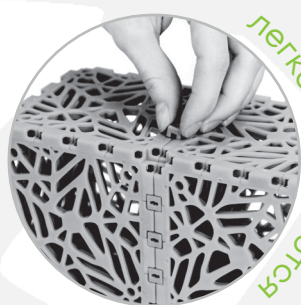

1 вариант

Размер конструкции в сборе:
45x18x18см (ДxШxВ)

2 вариант

Размер конструкции в сборе:
45x18x18см (ДxШxВ)

3 вариант

Размер конструкции в сборе:
45x18x18см (ДxШxВ)

легко вставляются
защелки

надёжно с крепятся
защелки

легко достаются
ключики

в наборе
3 ключика

Кубики скрепляются между собой мини-клипсами, которые находятся на плашках в наборе. Ключик нужен для извлечения клипс, если решите разобрать и переделать конструкцию.