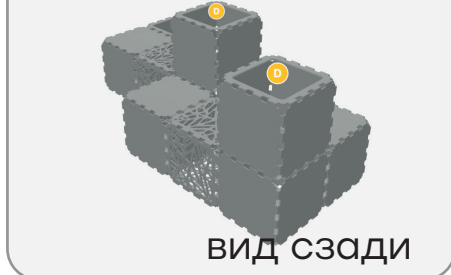

8 800 775 84 09
/Звонок БЕСПЛАТНЫЙ/

КОНТЕЙНЕР ДЛЯ РАСТЕНИЙ

Размер: 45x18x18см (ДхШхВ)

1 ВАРИАНТ

3. Соберите кубы
тип С

1. Соберите кубы
тип А

4. Соберите кубы
тип D

6. Соедините кубы типа D
с типом В по схеме

2. Соберите кубы
тип В

5. Соедините кубы
типа А, В, С по схеме

 **10** в наборе
кубиков

КОНТЕЙНЕР ДЛЯ РАСТЕНИЙ

Размер: 45x18x18см (ДхШхВ)

2 ВАРИАНТ

10 в наборе
кубиков

3. Соберите кубы
тип **C**

x2

C

1. Соберите кубы
тип **A**

x3

A

2. Соберите кубы
тип **B**

x3

B