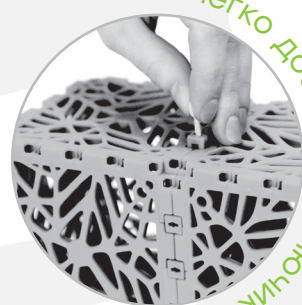

1 вариант

Размер конструкции в сборе:
45x18x18см (ДxШxВ)

2 вариант

Размер конструкции в сборе:
45x18x18см (ДxШxВ)

3 вариант

Размер конструкции в сборе:
45x18x18см (ДxШxВ)

легко вставляются
защелки

надёжно с крепятся
защелки

легко достаются
ключики

в наборе
3 ключика

Кубики скрепляются между собой мини-клипсами, которые находятся на плашках в наборе. Ключик нужен для извлечения клипс, если решите разобрать и переделать конструкцию.