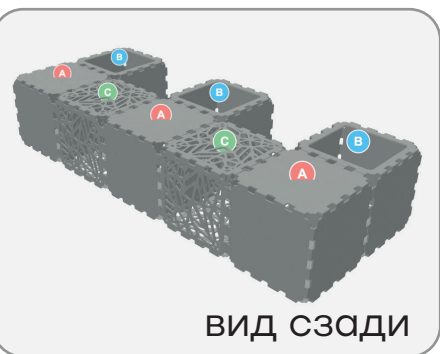

x2

C

1. Соберите кубы
тип **A**

x3

A

2. Соберите кубы
тип **B**

x3

B

4. Соберите кубы
тип **D**

x2

D

5. Соедините кубы
типа A, B, C по схеме

вид спереди

ВИД СЗАДИ

6. Соедините кубы типа D
с типом B по схеме

ВИД СЗАДИ

вид спереди

вид спереди

вид спереди

вид сверху

КОНТЕЙНЕР ДЛЯ РАСТЕНИЙ

Размер: 45x18x18см (ДхШхВ)

3 ВАРИАНТ

10 в наборе кубиков

1. Соберите кубы тип А

x3

A

2. Соберите кубы тип В

x3

B

3. Соберите кубы тип С

x2