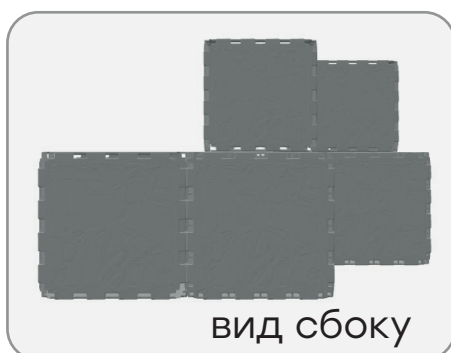

8 800 775 84 09
/Звонок БЕСПЛАТНЫЙ/

КОНТЕЙНЕР ДЛЯ РАСТЕНИЙ

Размер: 45x18x18см (ДхШхВ)

1 ВАРИАНТ

3. Соберите кубы
тип С

1. Соберите кубы
тип А

4. Соберите кубы
тип D

6. Соедините кубы типа D
с типом В по схеме