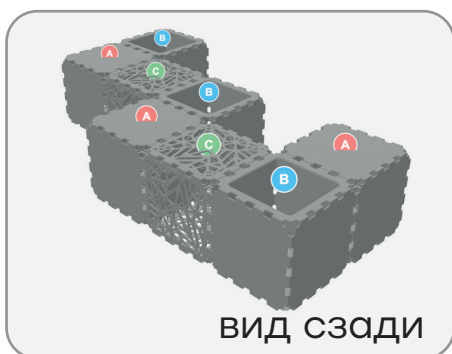

8 800 775 84 09
/Звонок БЕСПЛАТНЫЙ/

КОНТЕЙНЕР ДЛЯ РАСТЕНИЙ

Размер: 45x18x18см (ДхШхВ)

1 ВАРИАНТ

3. Соберите кубы
тип С

1. Соберите кубы
тип А

4. Соберите кубы
тип D

6. Соедините кубы типа D
с типом В по схеме

2. Соберите кубы
тип В

5. Соедините кубы
типа А, В, С по схеме

 **10** в наборе
кубиков

КОНТЕЙНЕР ДЛЯ РАСТЕНИЙ

Размер: 45x18x18см (ДхШхВ)

2 ВАРИАНТ

10 в наборе
кубиков

3. Соберите кубы
тип **C**

x2

C

1. Соберите кубы
тип **A**

x3

A

2. Соберите кубы
тип **B**

x3

B